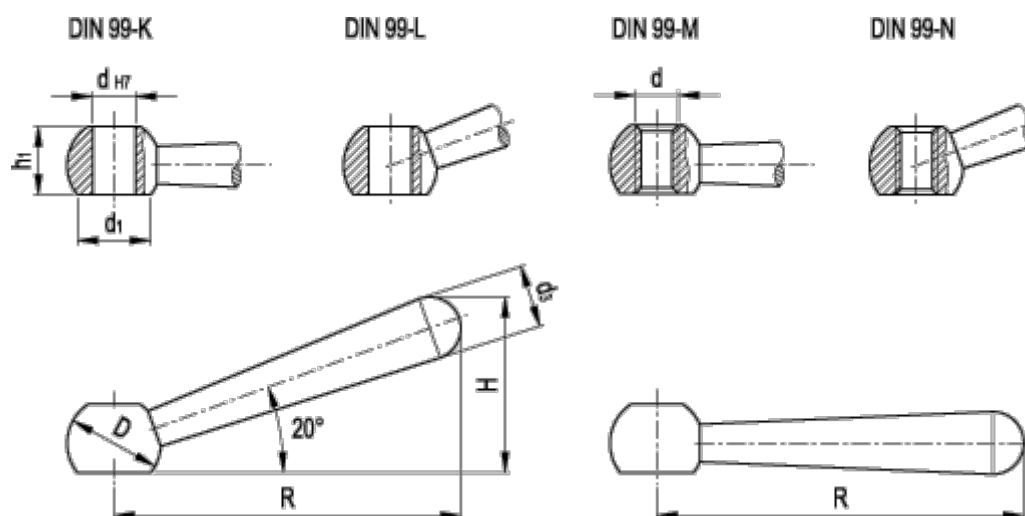

Varenummer: 20410336  
Beskrivelse: E+G Keglegreb  
DIN 99-200-B 24-K

## Mål

B = 40.0  
d2 = B 24  
d3 = 32  
d4 = 34.5  
d5 = 50  
h = 97.0  
l1 = 200  
l2 = 190